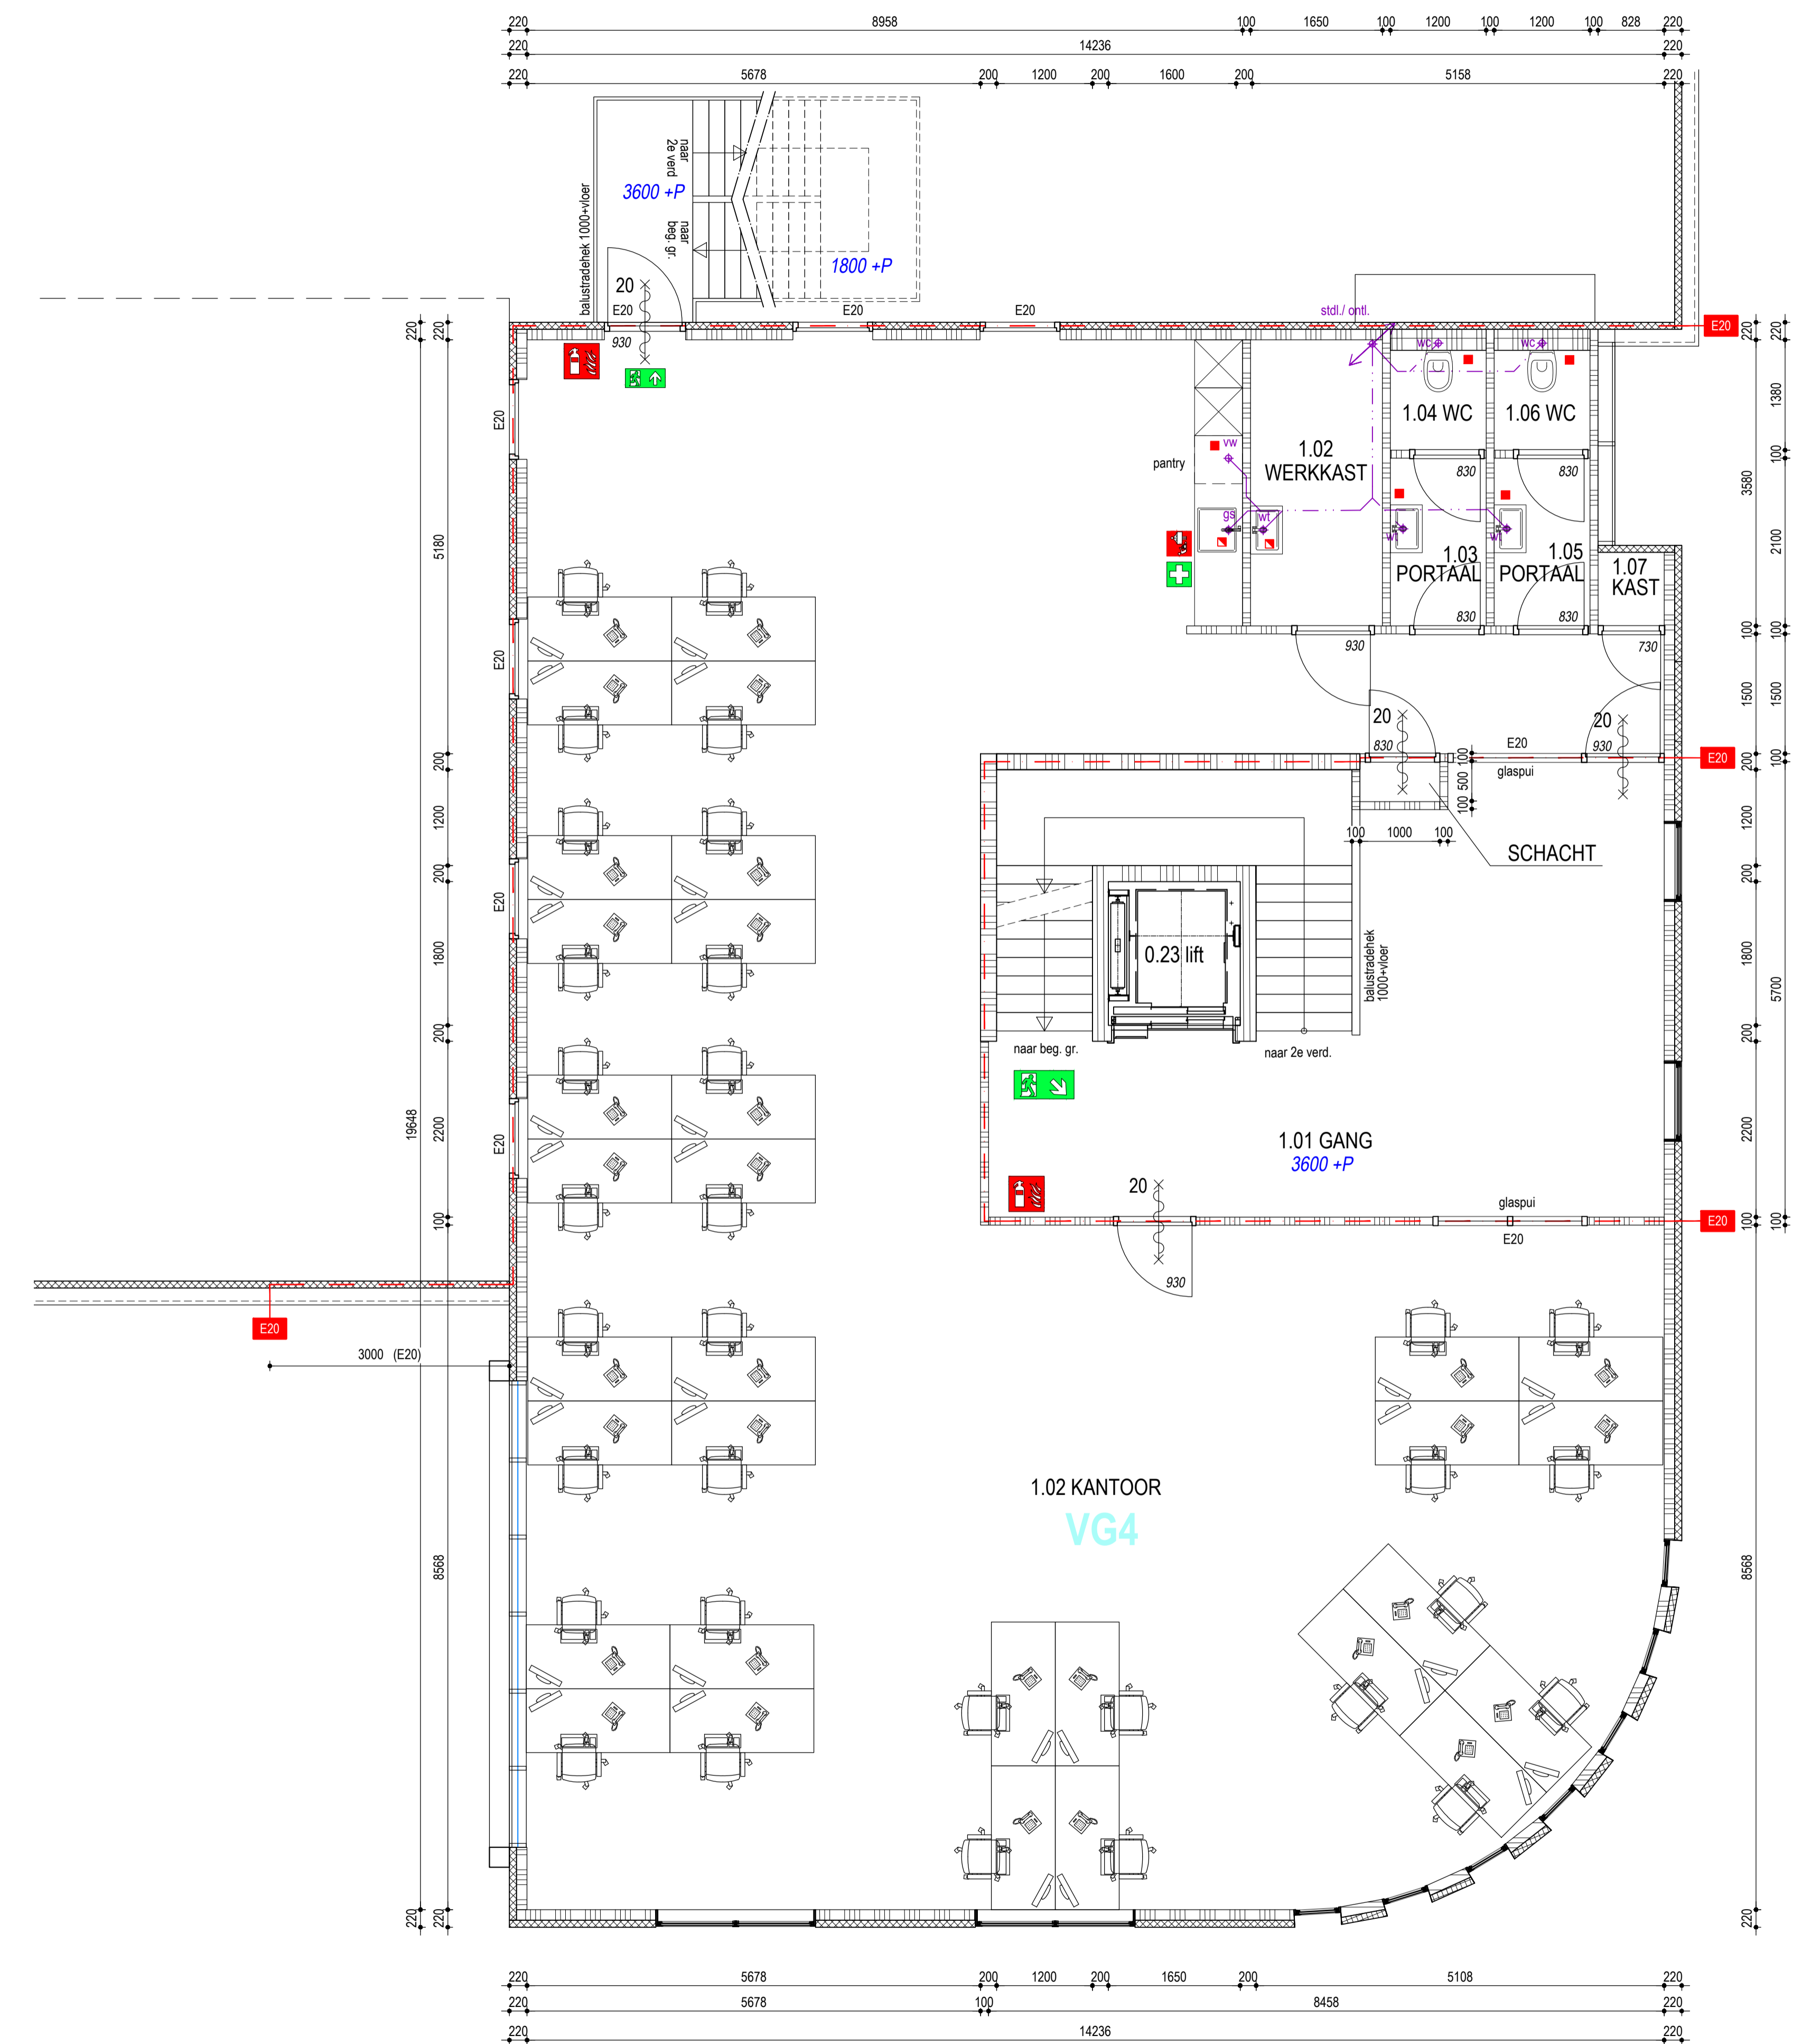

BEGANE GROND Peil = 0

1e VERDIEPING 3600 + P